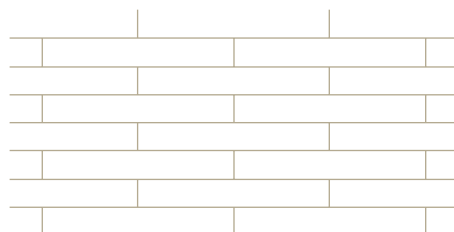

Chevron

Ein markantes, grafisches Muster, dem Dielen in besonderen Dimensionen noch mehr Charakter verleihen. Werden die Dielen mit der gleichen Farbe behandelt, entsteht ein schöner, gleichförmiger Gesamteindruck.

Bei Chevron ist pro Quadratmeter mit einem höheren Materialaufwand als bei den übrigen Mustern zu rechnen, da die Dielen individuell angepasst werden müssen.

Mosaic

Das Mosaikmuster gehört zu den klassischen Lösungen, das durch die massiven Dielen in besonderen Dimensionen einen neuen, eleganten Ausdruck erhält, wie wir ihn bei diesem traditionellen Muster noch nicht erlebt haben. Das Muster ist individuell anpassbar und sorgt durch seine außergewöhnlichen Dimensionen für Aufsehen.

Bond

Die Dielen werden im Verband verlegt und bekommen je nach gewählter Dimension einen ganz individuellen Ausdruck. Eine Lösung mit Tradition, die einen gleitenden Übergang und ein wunderschönes Spiel der massiven Dielen erzeugt.